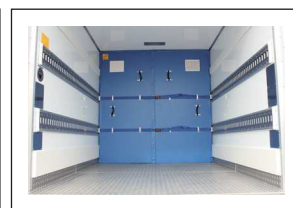

# 冷凍車3トン

いすゞ エルフ (グレード 標準)

定員	3名
排気量	3,000cc
燃料	軽油
ミッション	マニュアル

総重量	6,775kg
最大積載量	2,900kg
オプション・装備	ETC・バックアイカメラ・ラッシングレール・間仕切りボード
車両	全長 664cm 全幅 220cm 全高 308cm
荷室内	長さ 436cm 幅 189cm 高さ 193cm
床面地上高	105cm
燃料タンク容量	100L
タイヤサイズ	205/75R17.5
最低保温 温度	冷凍 -25℃

準中型免許

ETC付き

ビジネス用

バックアイカメラ

スタンバイモーター・スタンバイコード

間仕切りボード

●間仕切りボード…荷物が少ない場合に狭い荷室で冷やす時に使用できます。

※免許証に「準中型車は準中型車(5t)に限る」と記載のある準中型免許では運転できません。  
※車種の指定はできません。※型式により、積載量・車両サイズ等に若干の違いが生じる場合がございます。