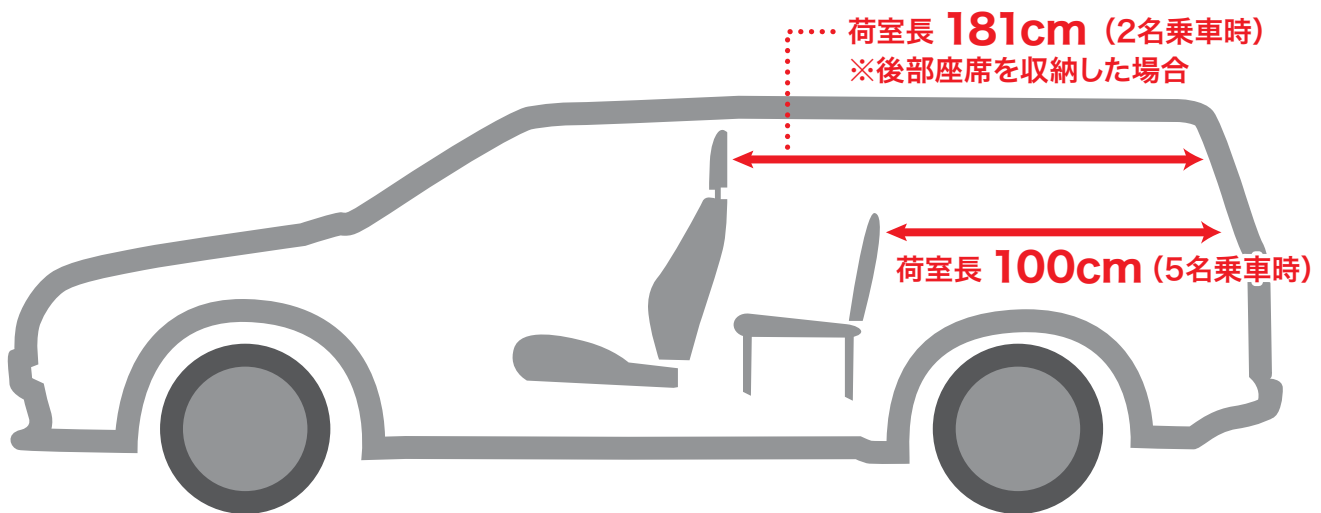

プロボックスバン

トヨタ (グレード コンフォート)

定員	2名(5名)
排気量	1,320cc
燃料	ガソリン
ミッション	オートマチック

総重量	1,600kg(1,615kg)	※()内は5名乗車時
オプション・装備	ナビ・ETC	
車両	全長 424cm 全幅 169cm 全高152cm	
室内	長さ 181cm(100cm) 幅 142cm 高さ 93.5cm	
燃料タンク容量	50L	
タイヤサイズ	155/80R14	

普通免許

ETC付き

ナビ付き

ビジネス用

※型式により、車両サイズ等に若干の違いが生じる場合がございます。※写真はイメージです。