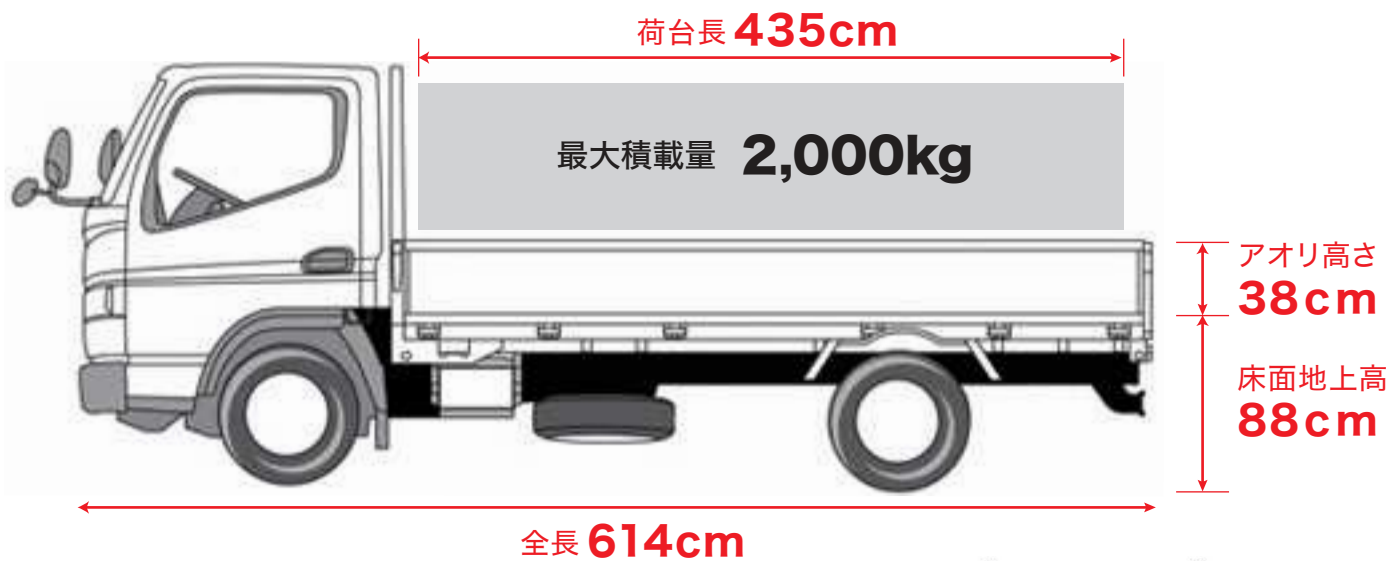

2tロングトラック

いすゞ エルフ (グレード 標準)

定員	3名
排気量	3,000cc
燃料	軽油
ミッション	マニュアル

総重量	4,995kg
最大積載量	2,000kg
オプション・装備	ETC
車両	全長 614cm 全幅 210cm 全高 226cm
荷台内	長さ 435cm 幅 191cm 高さ 38cm
床面地上高	88cm
燃料タンク容量	100L
タイヤサイズ	205/75R16

準中型免許

ETC付き

引越し用

ビジネス用

※車種の指定はできません。

※型式により、積載量・車両サイズ等に若干の違いが生じる場合がございます。