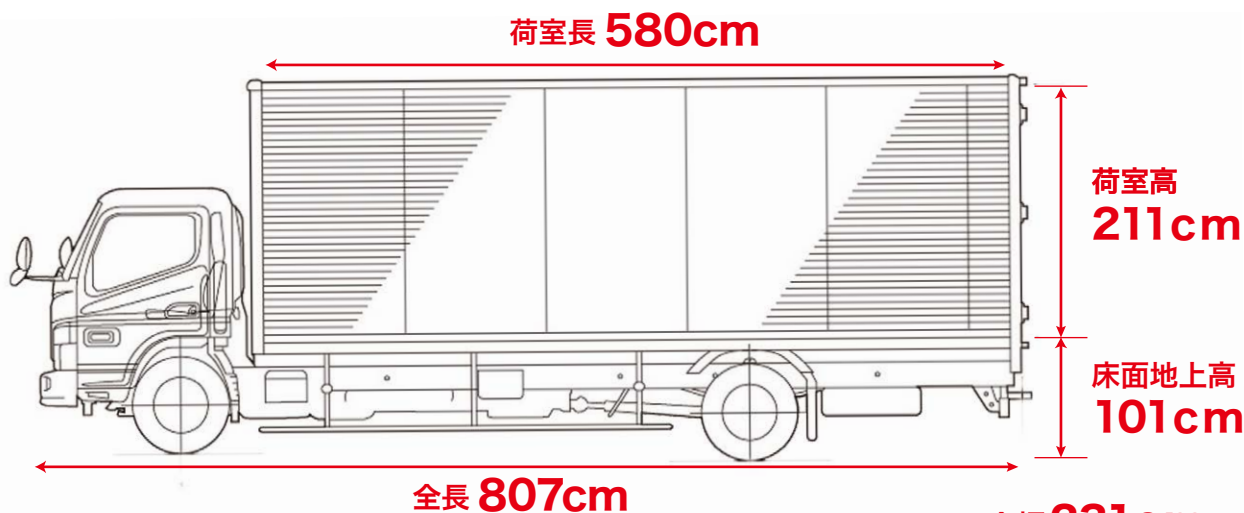

パワーゲート付 アルミバン4トンロング

三菱 ファイター(グレード デラックス)

定員	3名
排気量	7,545cc
燃料	軽油
ミッション	マニュアル

総重量	7,995kg
最大積載量	3,050kg
オプション・装備	ETC・バックモニター・ラッシングレール
車両	全長 807cm 全幅 231cm 全高 320cm
荷室内	長さ 580cm 幅 218cm 高さ 211cm
床面地上高	101cm
燃料タンク容量	100L
タイヤサイズ	225/80R17.5

尿素対応車

中型免許

ETC付き

ビジネス用

◆尿素対応車とは…燃費の向上や排出ガスを低減するシステム搭載車

◆リフト能力1000kg

※型式により、積載量・車両サイズ等に若干の違いが生じる場合がございます。※車種の指定はできません。