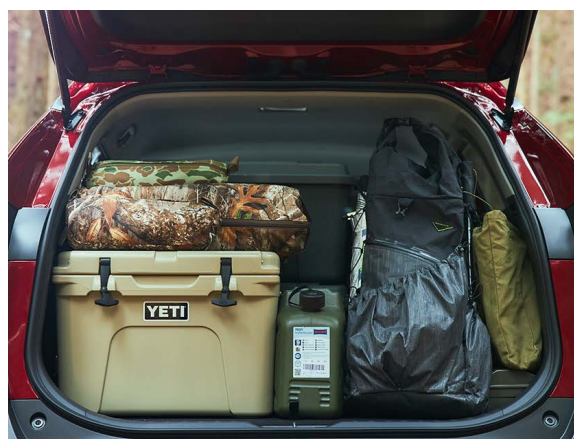

# RAV4(ラヴフォー) トヨタ

(グレード Adventure/GZpackage/G)

定員	5名
排気量	2.0L
燃料	ガソリン
ミッション	オートマチック

車両総重量	1905kg
オプション・装備	ナビ・ETC・バックカメラ
車両	全長 461cm 全幅 186.5cm 全高 169cm
室内	長さ 189cm 幅 151.5cm 高さ 123cm
燃料タンク容量	55L
タイヤサイズ	235/55R19

普通免許

ETC付き

ナビ付き

バックカメラ

アクティブな趣味にもしっかり応える、クラストップレベルのラゲージ容量580Lを実現しました。

不安定な道でも乗り心地がよいサスペンション搭載。6:4分割可倒式リヤシートを採用で大きな荷物も載せられます。

▲マルチテレーンセレクト。オフロード走行において、路面状況に応じた走行支援を、3つのモードから選択できるシステム

◀高い走破性・操縦安定性と燃費向上を両立する新4WDシステム