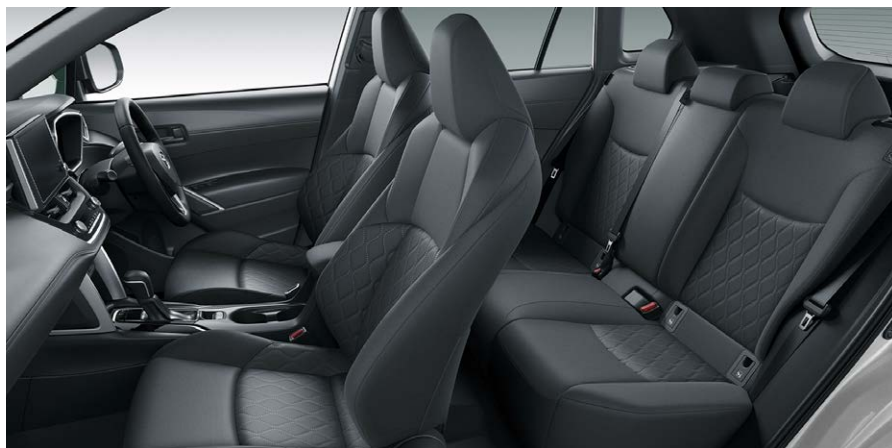

カローラ クロス トヨタ

(グレード G)

定員	5名
排気量	1.986L
燃料	ガソリン
ミッション	オートマチック

車両総重量	1,635kg
オプション・装備	ナビ・ETC・バックガイドモニター・2WD
車両	全長 449cm 全幅 182.5cm 全高 162cm
室内	長さ 180cm 幅 150.5cm 高さ 126cm
燃料タンク容量	47L
タイヤサイズ	215/60R17

普通免許

ETC付き

ナビ付き

バックガイドモニター

見晴らしの良いドライバース空間。

たっぷり積めて、荷物の取り出しもスムーズ。

広々とした空間。5人乗りなのにゆったりと座れ、乗る人すべてに快適です。

シートアレンジで様々な荷物も積み込める。

※グレードにより、車両サイズ等に若干の違いが生じる場合がございます。※グレードの指定はできません。※写真はイメージです。